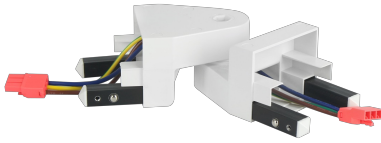

Kod produktu: 203426 EAN: 5905378203426

LED line PRIME FUSION łącznik przegubowy biały

Opis produktu

Oprawa liniowa FUSION gwarantuje uzyskanie równomiernego, jednorodnego i poprawnie rozproszonego światła, które idealnie nadaje się do oświetlania różnych typów pomieszczeń.

Ze względu na dostępne warianty mocy oprawa występuje w różnych długościach. Uniwersalny kształt oprawy sprawia, że jest bardzo łatwa w montażu na zawieszach lub natynkowo. Zakres jej zastosowania jest bardzo szeroki, serię opraw FUSION można łatwo dopasować do różnych pomieszczeń w zależności od preferencji użytkownika.

Korpus oprawy jest wykonany z wytrzymałego aluminium, które bardzo dobrze odprowadza ciepło zapewniając tym samym długą żywotność oprawy.

Zastosowanie oprawy:

- **Biura oraz przestrzenie użytku komercyjnego:** centra handlowe, hale wystawowe, hotele, restauracje, miejsca pracy. Montaż na suficie lub podwieszenie na zawieszach zapewni równierne oświetlenie dużej przestrzeni.
- **Magazyny i hale produkcyjne:** zapewnienie odpowiedniego oświetlenia na obszarach roboczych. Dodatkowo można zoptymalizować zużycie energii przy użyciu Daylight Harvesting z zastosowaniem sensorów Merrytek.
- **Sklepy i galerie handlowe:** uzyskanie estetycznego i równomiernego oświetlenia określonych powierzchni. Podkreślanie wystawianych produktów lub ozdobnych elementów architektonicznych.
- **Sale konferencyjne i wykładowe:** zapewnienie oświetlenia dla uczestników spotkań, mówców lub ekspozycji odpowiednich miejsc prezentacji.
- **Przestrzenie mieszkalne:** podstawowe zastosowanie w miejscach takich jak kuchnia, salon, korytarz, klatka schodowa. Może służyć do podświetlania szafek, półek i ozdobnych elementów wnętrza.